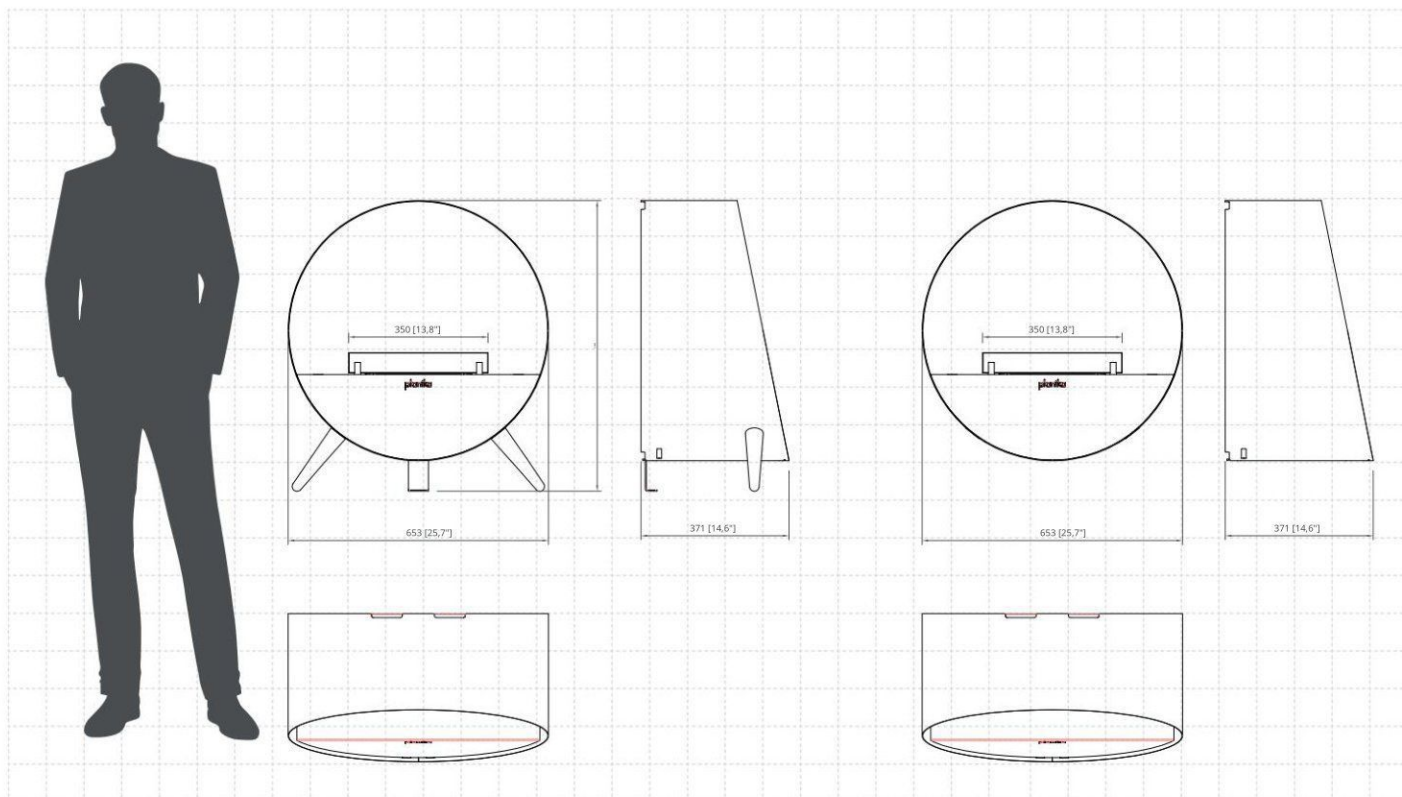

Misty

Kapacita nádrže	1,0 l
Maximální doba hoření	10 hodin
Funkce topení	neplatí
Regulace výšky plamene	6 etap
Hmotnost	19,6 kg
Typ vody	filtrovaná voda z vodovodu / destilovaná voda
Kouřovod	není požadováno
Zdroj napájení	230 V, 50 Hz
Dokončit	černý práškový lak
Materiály	ocel, sklo
aplikace	pouze pro vnitřní použití

MOŽNOSTI OVLÁDÁNÍ

zahrnuta

Všechny specifikace a data produktu se mohou změnit bez upozornění a jsou považovány za přesné k datu tohoto dokumentu. Planika Sp. z oo, její přidružené společnosti, zástupci a zaměstnanci a všechny osoby jednající jejím jménem (společně „ Planika Sp. z oo“) se zřikají jakékoli a veškeré odpovědnosti za jakékoli chyby, nepřesnosti nebo neúplnosti obsažené v jakémkoli dokumentu nebo v jakékoli další zveřejněné tykající se jakéhokoli produktu. V maximálním rozsahu povoleném platnými právními předpisy Planika Sp. z oo se zřiká jakékoli odpovědnosti vyplývající z aplikace nebo použití jakéhokoli produktu. Tento dokument nerozšiřuje ani jinak neupravuje Planika Sp. z oo nákupní podmínky, včetně, ale nikoli výhradně, záruky v nich vyjádřené. Tímto dokumentem ani žádným jednáním společnosti Planika Sp. z oo. Zákazníci používající nebo prodávající Planika Sp. z oo, které nejsou výslovně určeny pro použití v takových aplikacích, tak činí zcela na vlastní riziko a souhlasí s tím, že plně odškodní Planika Sp. z oo za jakékoli škody vzniklé nebo vyplývající z takového použití nebo prodeje. Obrázky jsou pouze orientační.